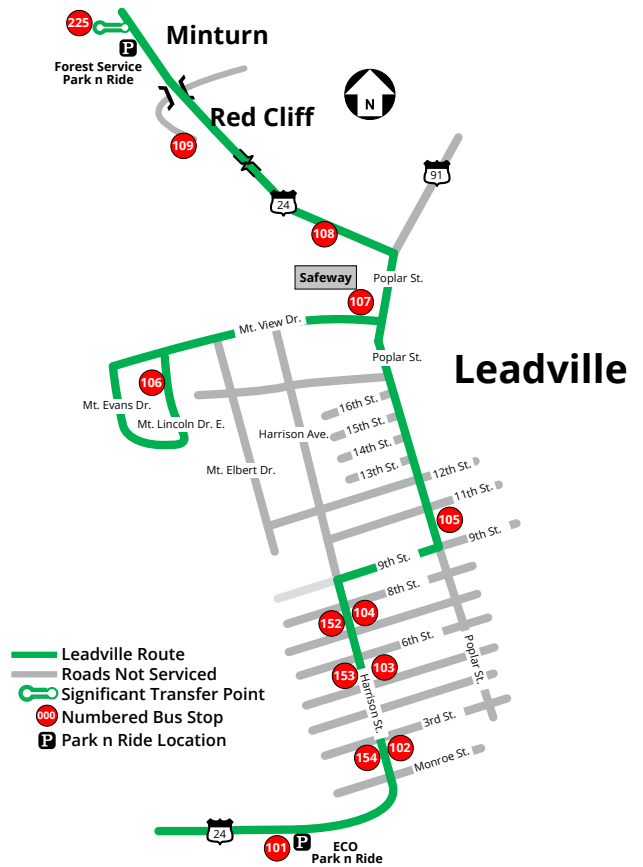

2018-2019 Winter Schedule  
 Effective Nov. 19, 2018 through April 14, 2019  
 970-328-3520

LEADVILLE AM											LEADVILLE AM										
Run	101	102	103	104	105	107	106	108	109	502	503	504	505	506	225	6	5	4	3	2	1
5	5:30	5:35	5:36	5:37	5:39	5:40	5:43	5:50	6:10	6:19	6:21	6:23	6:25	6:27	6:30	6:36	6:36	6:37	6:39	6:39	6:43
6	6:00	6:05	6:06	6:07	6:09	6:10	6:13	6:20	6:40	6:49	6:51	6:53	6:55	6:57	7:00	7:06	7:06	7:07	7:09	7:09	7:13

LEADVILLE PM											LEADVILLE PM										
Run	6	5	4	3	2	1	225	551	553	555	109	108	107	106	105	152	153	154	101		
5	4:10	4:10	4:11	4:13	4:13	4:25	4:32	4:34	4:37	4:40	4:53	5:13	5:23	5:26	5:29	5:30	5:31	5:32	5:33		
6	4:57	4:57	4:58	5:00	5:00	5:10	5:17	5:19	5:22	5:25	5:38	5:58	6:08	6:11	6:14	6:15	6:16	6:17	6:18		