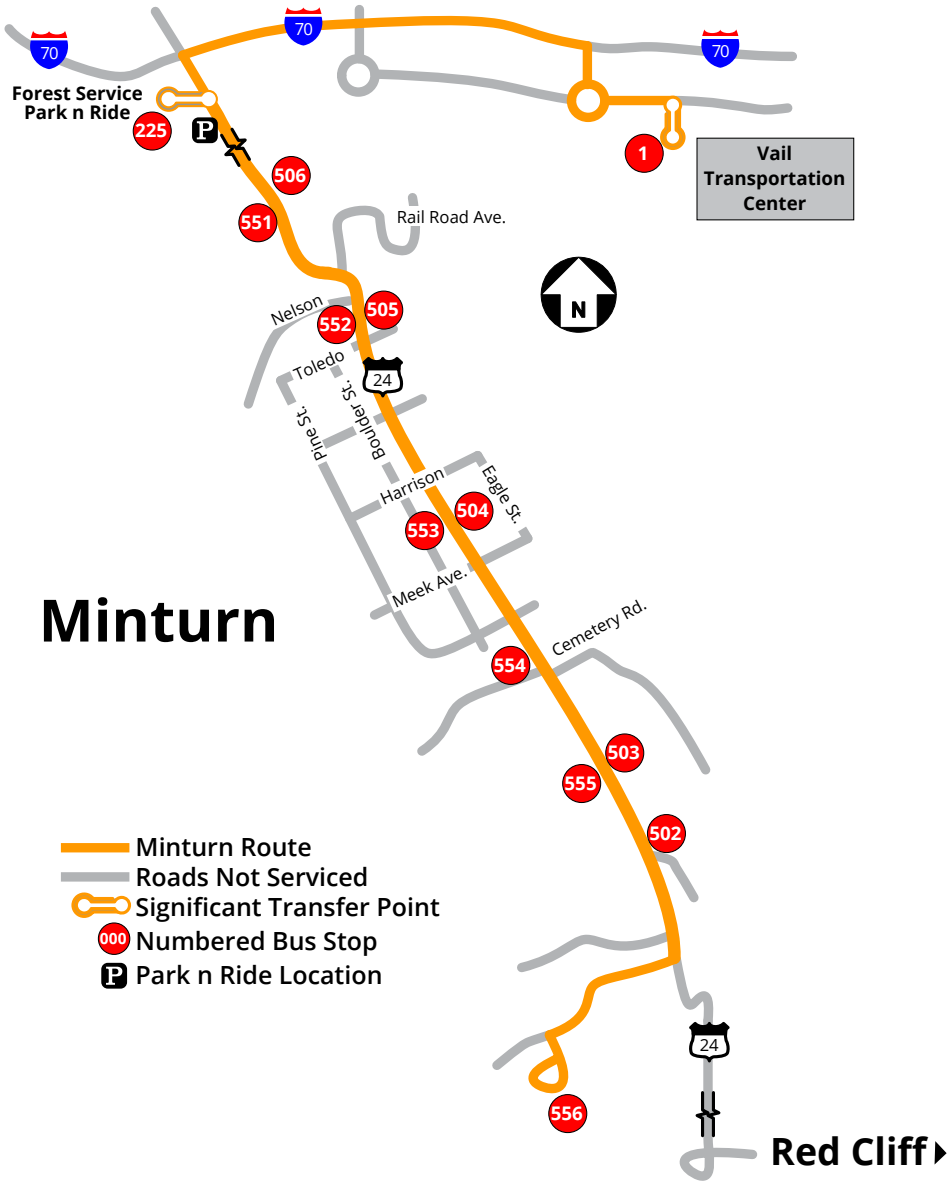

1 LEADVILLE/LEADVILLE

| | | | | | | | | | | | | | | | | | | |
|--------------------------------|---------------------------------|-----------------------------------|-----------------------------|----------------------------|----------------------------|----------------------------|--------------------------------|-----------------------|-------------------------|-------------------------|-----------------------|----------------------------|-----------------------|------------------------|-----------------------|-------------------------|-------------------------|-----------------------|
| S. Frontage Rd. & Chamonix Rd. | S. Frontage Rd. & Dinosaur Park | S. Frontage Rd. & Cascade Village | S. Frontage Rd. & Lionshead | S. Frontage Rd. & Vail Rd. | Vail Transportation Center | Forest Service Park n Ride | Hwy. 24 & Meadow Mtn. Biz Park | Hwy. 24 & Nelson Ave. | Hwy. 24 & Harrison Ave. | Hwy. 24 & 99th Main St. | Hwy. 24 & W. Main St. | Hwy. 24 & Mt. View Village | Poplar St. & Mt. View | Mtn. View & Eagle Nest | Poplar St. & 11th St. | Harrison Ave. & 8th St. | Harrison Ave. & 3rd St. | Leadville Park n Ride |
| 5 | 5 | 4 | 3 | 2 | 1 | 225 | 551 | 552 | 553 | 555 | 109 | 108 | 107 | 106 | 105 | 152 | 154 | 101 |
| 4:48 | 4:48 | 4:49 | 4:51 | 4:51 | 5:10 | 5:17 | 5:19 | 5:21 | 5:22 | 5:25 | 5:38 | 5:58 | 6:08 | 6:11 | 6:14 | 6:15 | 6:16 | 6:17 |