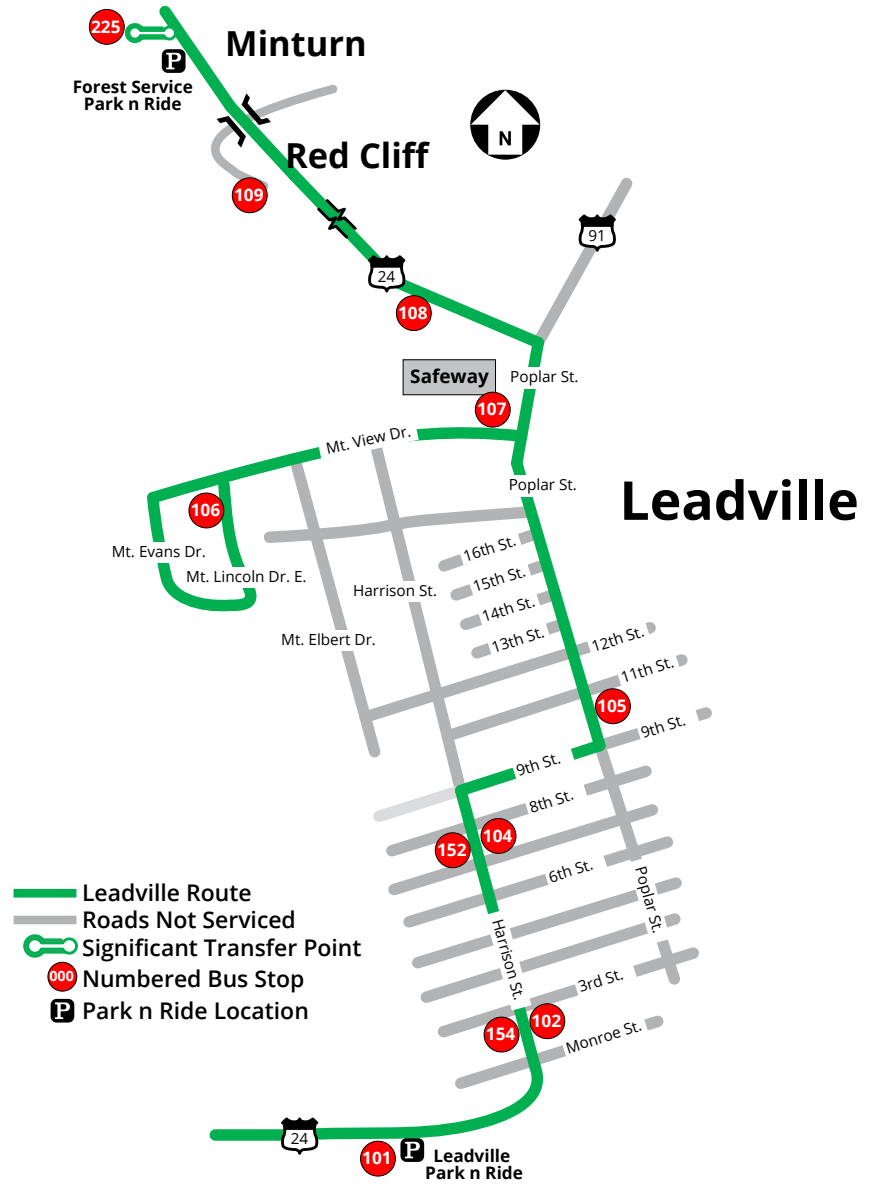

1 LEADVILLE/LEADVILLE

| | | | | | | | | | | | | | | | | | | |
|--------------------------------|---------------------------------|-----------------------------------|-----------------------------|----------------------------|----------------------------|----------------------------|--------------------------------|-----------------------|-------------------------|-------------------------|-----------------------|----------------------------|-----------------------|------------------------|-----------------------|-------------------------|-------------------------|-----------------------|
| S. Frontage Rd. & Chamonix Rd. | S. Frontage Rd. & Dinosaur Park | S. Frontage Rd. & Cascade Village | S. Frontage Rd. & Lionshead | S. Frontage Rd. & Vail Rd. | Vail Transportation Center | Forest Service Park n Ride | Hwy. 24 & Meadow Mtn. Biz Park | Hwy. 24 & Nelson Ave. | Hwy. 24 & Harrison Ave. | Hwy. 24 & 99th Main St. | Hwy. 24 & W. Main St. | Hwy. 24 & Mt. View Village | Poplar St. & Mt. View | Mtn. View & Eagle Nest | Poplar St. & 11th St. | Harrison Ave. & 8th St. | Harrison Ave. & 3rd St. | Leadville Park n Ride |
| 5 | 5 | 4 | 3 | 2 | 1 | 225 | 551 | 552 | 553 | 555 | 109 | 108 | 107 | 106 | 105 | 152 | 154 | 101 |
| 4:48 | 4:48 | 4:49 | 4:51 | 4:51 | 5:10 | 5:17 | 5:19 | 5:21 | 5:22 | 5:25 | 5:38 | 5:58 | 6:08 | 6:11 | 6:14 | 6:15 | 6:16 | 6:17 |