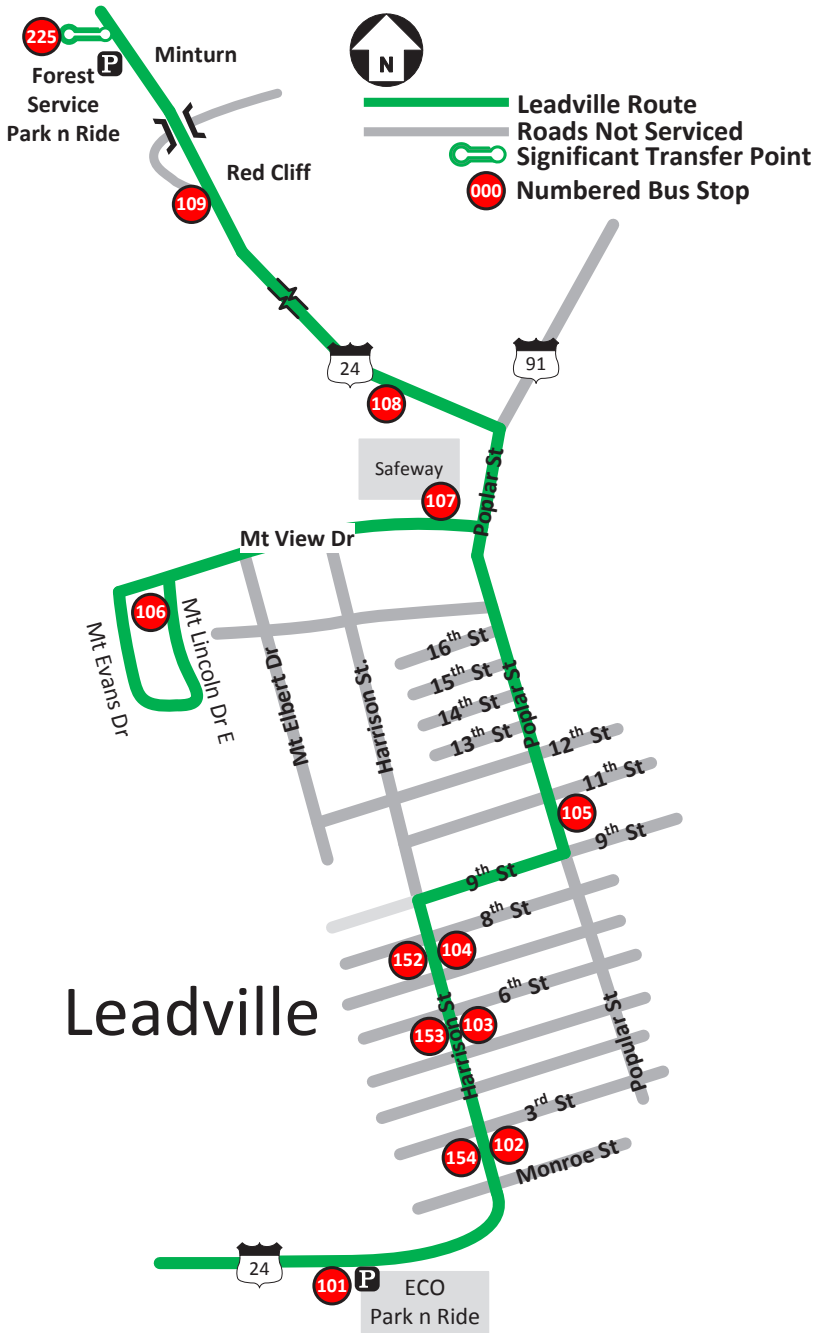

2017.2018 Winter Schedule
Effective November 20, 2017 through April 15, 2018
(970) 328-3520

Leadville AM																					
Leadville	Red Cliff/Minturn	Vail																			
Run	101	102	103	104	105	107	106	108	109	502	503	504	505	506	225	6	5	4	3	2	1
5	5:30	5:35	5:36	5:37	5:39	5:40	5:43	5:50	6:10	6:19	6:21	6:23	6:25	6:27	7:00	7:06	7:06	7:07	7:09	7:09	7:13
6	6:00	6:05	6:06	6:07	6:09	6:10	6:13	6:20	6:40	6:49	6:51	6:53	6:55	6:57	7:00	7:06	7:06	7:07	7:09	7:09	7:13

Minturn																	
Run	1	225	551	553	554	555	556	556	502	503	504	505	506	225	1	225	225
5	X	7:12	7:14	7:17	7:18	7:19	7:26	7:27	7:32	7:34	7:36	7:38	7:40	7:43*	7:50	7:47	8:12
5	8:00	8:07	8:09	8:12	8:13	8:14	8:21	8:30	8:35	8:37	8:39	8:41	8:43	8:46	X	8:47	9:12
5	X	8:50	8:52	8:55	8:56	8:57	9:04	9:10	9:15	9:17	9:19	9:21	9:23	9:26	X	9:41	9:42
5	X	9:42	9:44	9:47	9:48	9:49	9:56	10:00	10:05	10:07	10:09	10:11	10:13	10:16	X	10:41	10:42
5	X	10:16	10:18	10:21	10:22	10:23	10:30	10:30	10:35	10:37	10:39	10:41	10:43	10:46*	10:53	11:11	11:12
29	4:05	4:12	4:14	4:17	4:18	4:19	4:26	4:30	4:35	4:37	4:39	4:41	4:43	4:46	X	4:47	4:57
29	X	4:50	4:52	4:55	4:56	4:57	5:04	5:05	5:10	5:12	5:14	5:16	5:18	5:21*	5:28	5:47	5:27
29	5:30	5:37	5:39	5:42	5:43	5:44	5:51	5:54	5:59	6:01	6:03	6:05	6:07	6:12*	6:19	6:17	6:12
29	6:30	6:42	6:44	6:47	6:48	6:49	6:56	6:56	7:01	7:03	7:05	7:07	7:09	7:12	X	7:41	7:12
29	X	7:16	7:18	7:21	7:22	7:23	7:30	7:31	7:36	7:38	7:40	7:42	7:44	7:47*	7:54	8:11	8:12

Leadville PM																			
Run	6	5	4	3	2	1	225	551	553	555	109	108	107	106	105	152	153	154	101
5	4:10	4:10	4:11	4:13	4:13	4:25	4:32	4:34	4:37	4:40	4:53	5:13	5:23	5:26	5:29	5:30	5:31	5:32	5:33
6	4:57	4:57	4:58	5:00	5:00	5:10	5:17	5:19	5:22	5:25	5:38	5:58	6:08	6:11	6:14	6:15	6:16	6:17	6:18