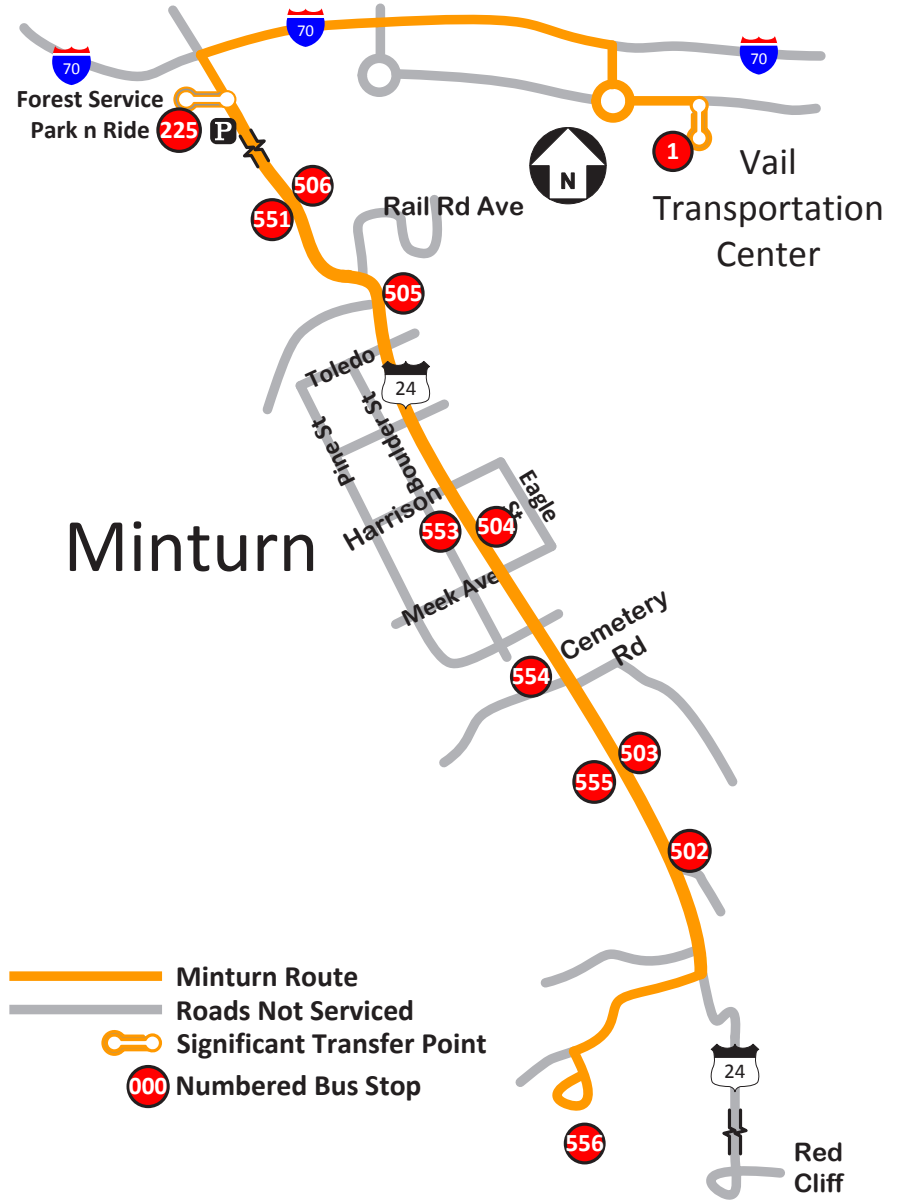

2017.2018 Winter Schedule
Effective November 20, 2017 through April 15, 2018
(970) 328-3520

Leadville AM																					
Leadville	Red Cliff/Minturn	Vail																			
Run	101	102	103	104	105	107	106	108	109	502	503	504	505	506	225	6	5	4	3	2	1
5	5:30	5:35	5:36	5:37	5:39	5:40	5:43	5:50	6:10	6:19	6:21	6:23	6:25	6:27	7:00	7:06	7:06	7:07	7:09	7:09	7:13
6	6:00	6:05	6:06	6:07	6:09	6:10	6:13	6:20	6:40	6:49	6:51	6:53	6:55	6:57	7:00	7:06	7:06	7:07	7:09	7:09	7:13

Minturn																	
Run	1	225	551	553	554	555	556	556	502	503	504	505	506	225	1	225	225
5	X	7:12	7:14	7:17	7:18	7:19	7:26	7:27	7:32	7:34	7:36	7:38	7:40	7:43*	7:50	7:47	8:12
5	8:00	8:07	8:09	8:12	8:13	8:14	8:21	8:30	8:35	8:37	8:39	8:41	8:43	8:46	X	8:47	9:12
5	X	8:50	8:52	8:55	8:56	8:57	9:04	9:10	9:15	9:17	9:19	9:21	9:23	9:26	X	9:41	9:42
5	X	9:42	9:44	9:47	9:48	9:49	9:56	10:00	10:05	10:07	10:09	10:11	10:13	10:16	X	10:41	10:42
5	X	10:16	10:18	10:21	10:22	10:23	10:30	10:30	10:35	10:37	10:39	10:41	10:43	10:46*	10:53	11:11	11:12
29	4:05	4:12	4:14	4:17	4:18	4:19	4:26	4:30	4:35	4:37	4:39	4:41	4:43	4:46	X	4:47	4:57
29	X	4:50	4:52	4:55	4:56	4:57	5:04	5:05	5:10	5:12	5:14	5:16	5:18	5:21*	5:28	5:47	5:27
29	5:30	5:37	5:39	5:42	5:43	5:44	5:51	5:54	5:59	6:01	6:03	6:05	6:07	6:12*	6:19	6:17	6:12
29	6:30	6:42	6:44	6:47	6:48	6:49	6:56	6:56	7:01	7:03	7:05	7:07	7:09	7:12	X	7:41	7:12
29	X	7:16	7:18	7:21	7:22	7:23	7:30	7:31	7:36	7:38	7:40	7:42	7:44	7:47*	7:54	8:11	8:12

Leadville PM																			
Run	6	5	4	3	2	1	225	551	553	555	109	108	107	106	105	152	153	154	101
5	4:10	4:10	4:11	4:13	4:13	4:25	4:32	4:34	4:37	4:40	4:53	5:13	5:23	5:26	5:29	5:30	5:31	5:32	5:33
6	4:57	4:57	4:58	5:00	5:00	5:10	5:17	5:19	5:22	5:25	5:38	5:58	6:08	6:11	6:14	6:15	6:16	6:17	6:18